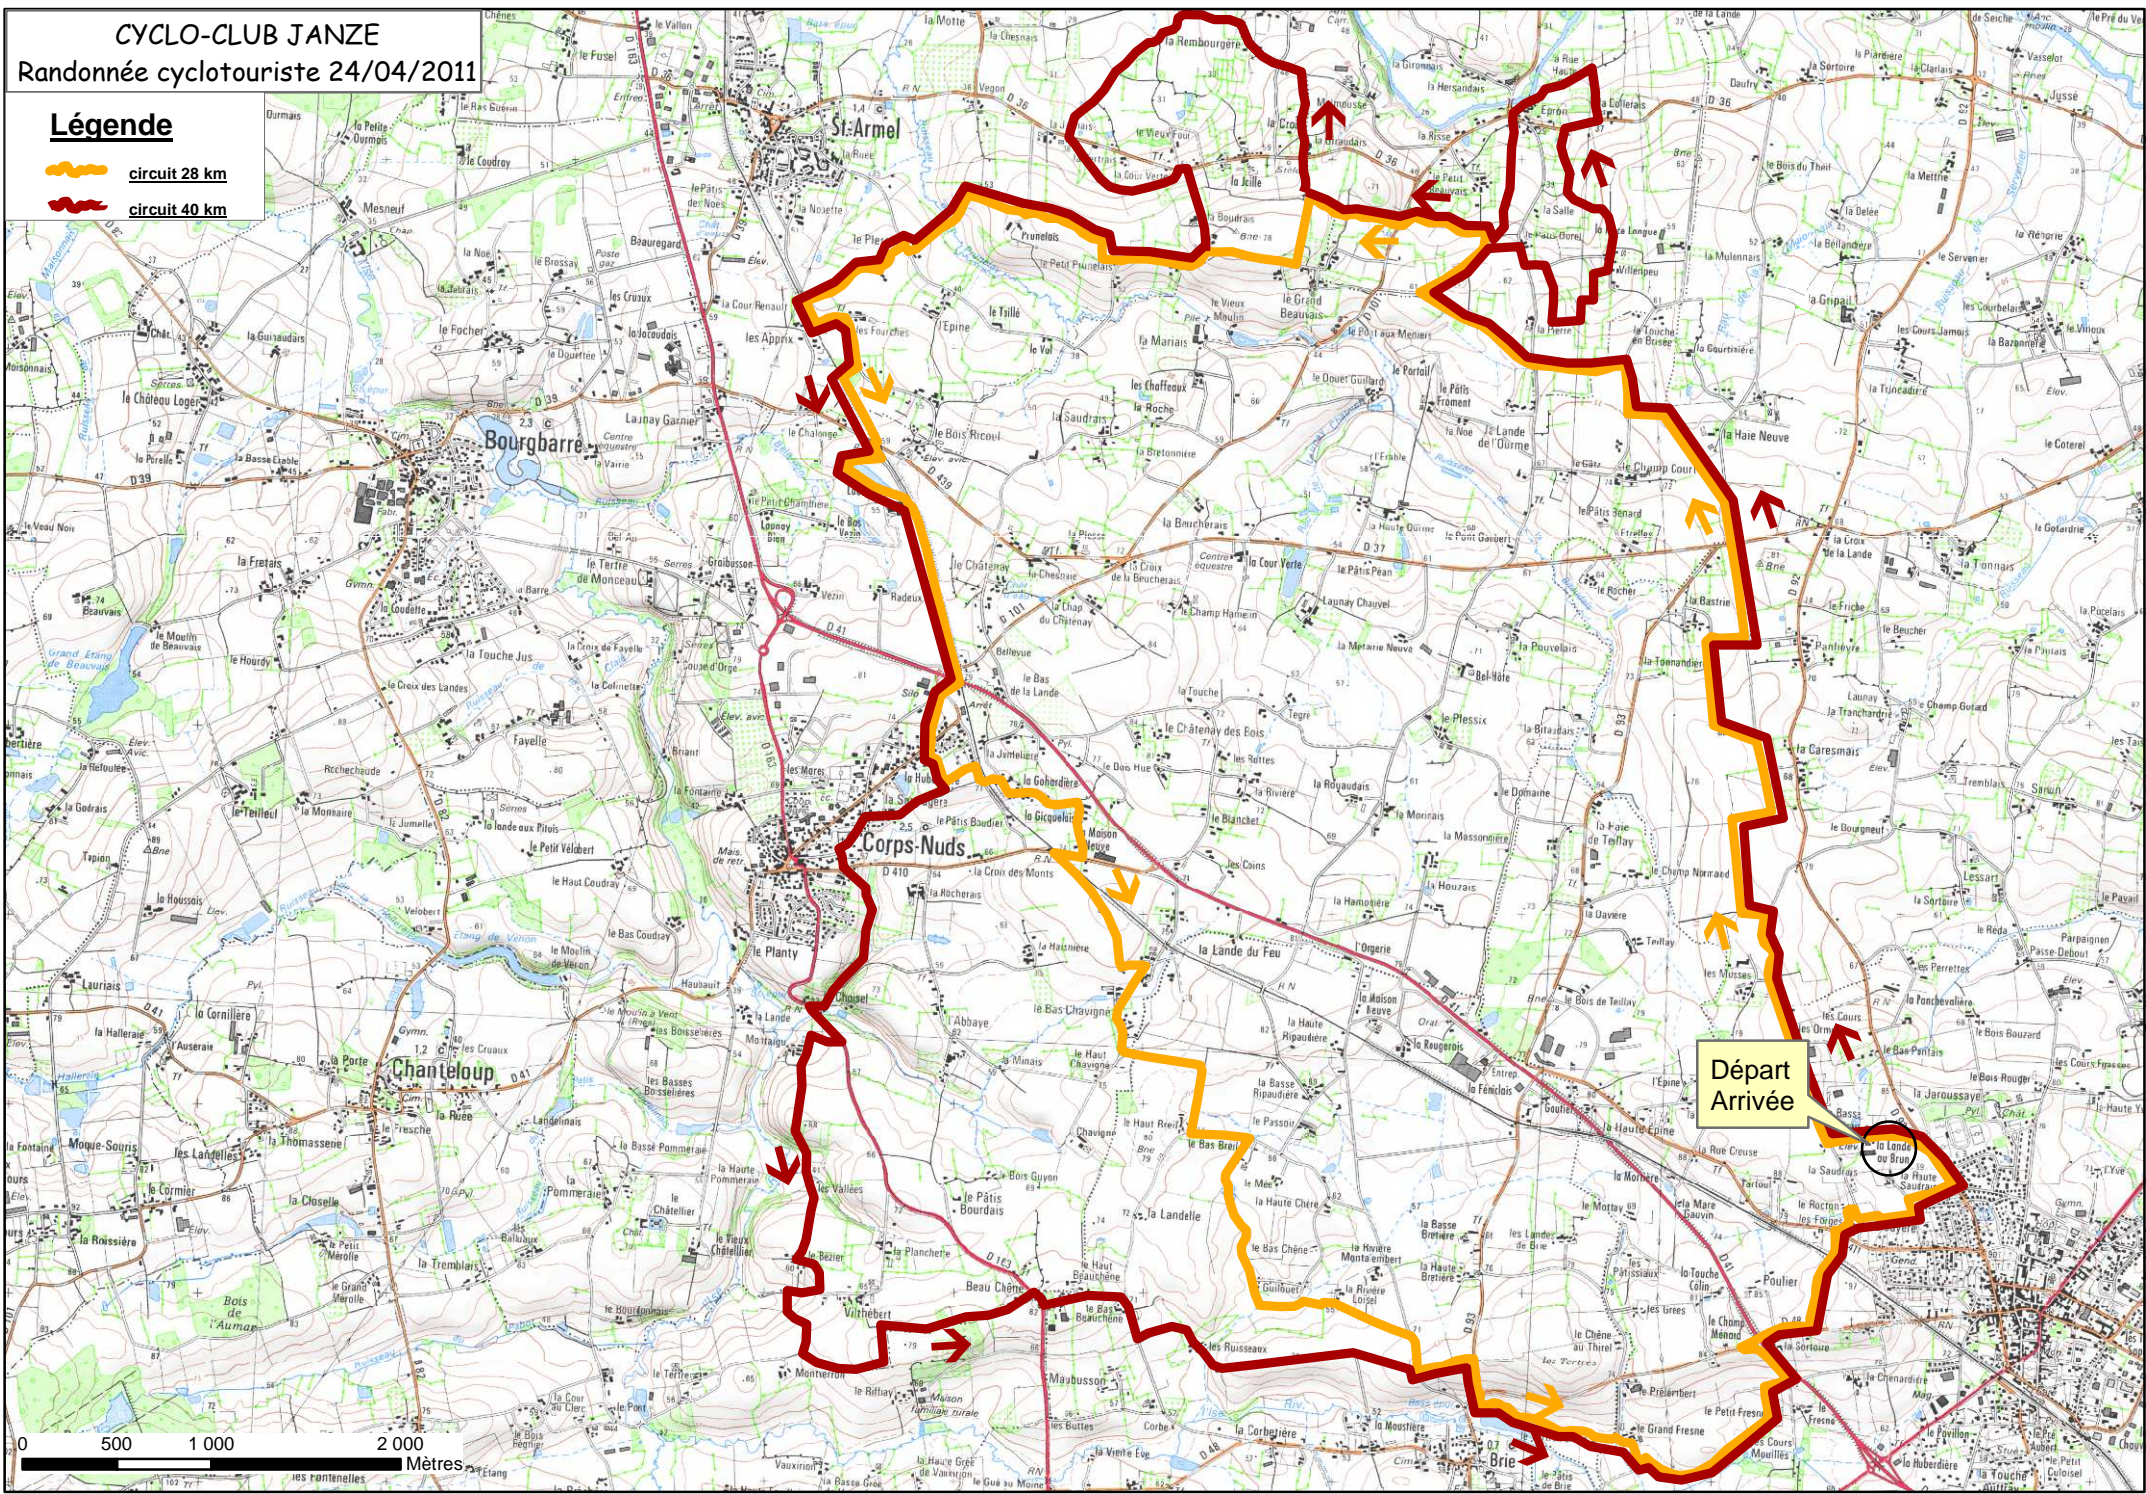

CYCLO-CLUB JANZE
Randonnée cyclotouriste 24/04/2011

Légende

-  circuit 28 km
-  circuit 40 km

Départ
Arrivée

0 500 1000 2000
Mètres